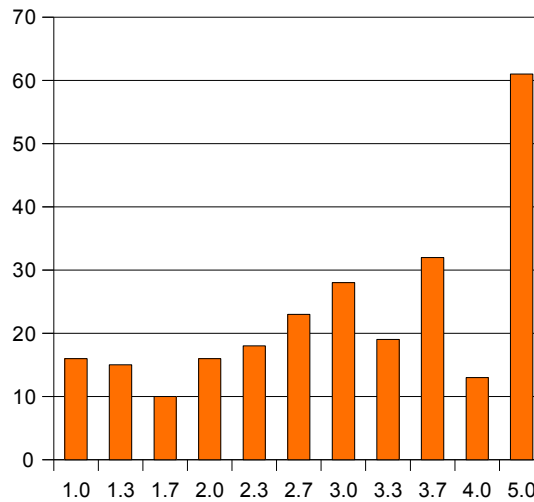

**Klausurergebnisse TGI WS 2011/2012**

5.0 = "nicht bestanden"

ID	Bonus	Note_mit_Bonus
260	JA	5.0
410		Rücktritt
542	JA	1.0
636	JA	2.3
687	JA	2.3
745		5.0
815	JA	5.0
1684		5.0
2264	JA	2.7
2683		5.0
3460	JA	2.7
3503		3.7
3515	JA	5.0
3782	JA	3
4344		3.7
4586		3.7
4602	JA	3.7
5125	JA	1.7
5172	JA	1.0
5200		3.7
5987		5.0
6409	JA	3.7
7767		3.7
8245	JA	1.7
8481		Rücktritt
9071		4.0
9327	JA	3
9825	JA	2.3
10573		Rücktritt
10691		5.0
10778	JA	1.3
10888	JA	5.0
11523	JA	3
11674		3.7
12120	JA	Rücktritt
12818		Rücktritt
13524		Rücktritt
13538	JA	2.7
13609	JA	3.7
13833		5.0
14211	JA	2.3
14670	JA	1.3
14833		5.0
16367		5.0
16387		2.3
17005		5.0
17024	JA	3.3
18044		Rücktritt
18706	JA	1.0

Die Klausureinsicht findet am **Donnerstag, den 22. März von 14:30 bis 17:00** und am **Dienstag, den 27. März von 14:30 bis 17:00** jeweils im Raum 301 im Infobau 50.34 statt.

Um die Wartezeiten möglichst kurz zu halten, bitten wir Sie, sich an folgende zeitliche Einteilung nach Hörsälen zu halten:

- 14:30 - 15:00 Geade
- 15:00 - 15:30 Daimler
- 15:30 - 16:00 HsaF
- 16:00 - 16:30 Benz
- 16:30 - 17:00 Tulla

Notenverteilung nach Bonus

Sheet1

18955		3.0
20470	JA	2.7
20558	JA	2.3
20694		5.0
21389		3.0
21594		4.0
22287		5.0
22698		5.0
23575	JA	3.7
23965	JA	3.3
24174	JA	2
24548	JA	5.0
24611		5.0
24948	JA	Rücktritt
25290		2.7
25636		3.3
26252	JA	2
27175		3.0
27399		5.0
27419		Rücktritt
27428		5.0
27586		5.0
27609	JA	Rücktritt
27748		Rücktritt
27999		5.0
28409	JA	5.0
29582	JA	1.3
30117		3.7
30549	JA	2.3
31294	JA	2.3
31392		Rücktritt
31833		5.0
31836	JA	2.7
32601	JA	Rücktritt
32901		5.0
33450		Rücktritt
34079	JA	3
34214		5.0
34279	JA	1
34295		5.0
34509	JA	2
35704		5.0
36218		5.0
37140	JA	2
37707	JA	2.3
37856	JA	3.3
37862	JA	2.7
37925	JA	Rücktritt
38030	JA	2.7
38110		1.3
38135		1.7
38399		5.0
39634	JA	1.0
39793	JA	1.3
40076		3.0